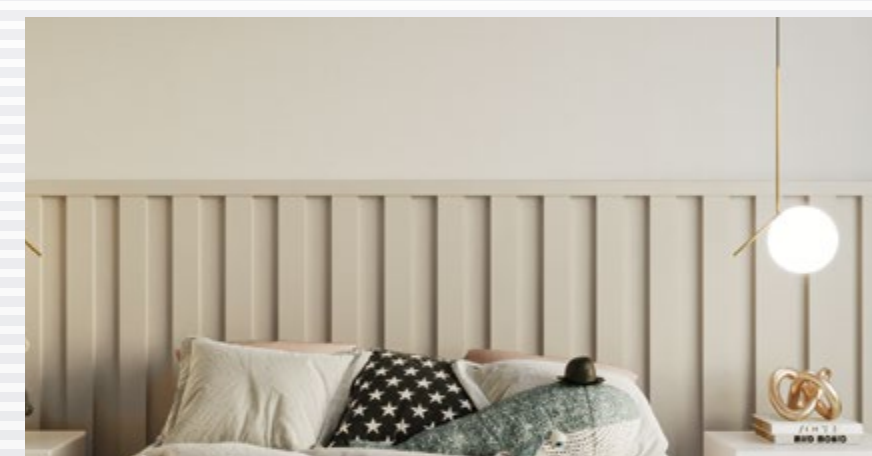

PAINEL RIPADO

O acabamento ripado é versátil e fácil de aplicar, reveste bancadas, paredes e é indicado para ambientes internos. O volume e o grafismo proporcionado por este acabamento deixam o local aconchegante e com muito estilo. Sua versatilidade atende residências, lojas, salas comerciais, restaurantes, bares, hall, livings etc.

MATÉRIA-PRIMA

MDF
Hidroresistente
maior durabilidade
e resistência

MDF Comum
revestimento padrão
de boa qualidade

FÁCIL INSTALAÇÃO

SABE AQUELA FAMA: PAINEL RIPADO É UM PRODUTO CARO E DIFÍCIL DE INSTALAR!

A Barreto quebrou esse tabu e INOVOU no mercado. Desenvolveu painéis ripados modulares vendidos em caixas, prontos para instalar, utilizando encaixe, fita dupla face e cola. Nossa linha prioriza:

A barra de acabamento é uma finalização para dar requinte conforme a escolha do cliente. Pode ser utilizado sobre o painel em meia parede, cabeceira de cama entre outros.

PAINEL RIPADO

Inovação com
iluminação
interna