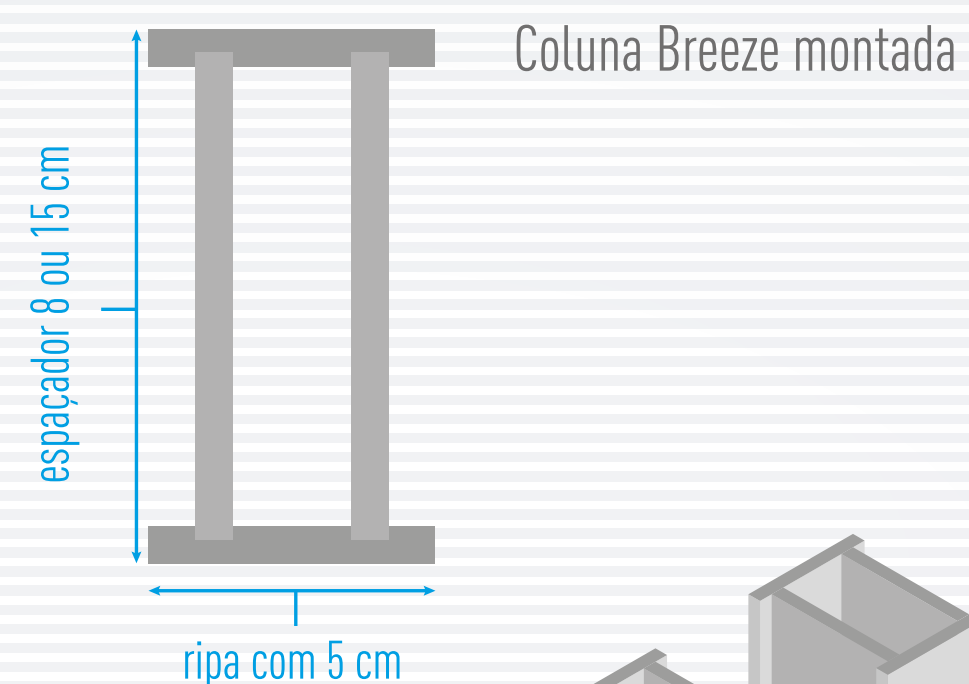

RIPA 3 CM | ESPAÇADOR 2 CM | ESPESSURA 3,6 CM

OUTRAS CORES

LINHA RELEVANCE

Linha sob encomenda

Relevance é uma linha de painel ripado que trabalha os encaixes formando um painel em relevo e com variadas possibilidades de layout, criando dinamismo e originalidade ao seu ambiente.

RELEVANCE versatilidade de composição

MEDIDAS DISPONÍVEIS

Ripas: 35 x 7 x 0,9 cm

Espaçadores: 35 x 7 x 0,3 cm

Caixa com 21 ripas de 9 mm e 21 ripas de 3 mm

Total = 1,03 m²

comprimento x largura x espessura

LINHA RELEVANCE

PAINEL COM VÁRIAS POSSIBILIDADES DE ENCAIXES

OUTRAS CORES

LINHA BREEZE

Linha sob encomenda

Breeze é uma linha de ripado que funciona como uma divisória de ambientes, criando um espaço atrativo. Temos 3 opções de instalação: com guias na base e teto, sem as guias (somente o ripado) e sem guia/giratório. Pode ainda ser utilizado madeira translúcida para passar iluminação interna com LED.

MEDIDAS DISPONÍVEIS

Opção sem guias de teto ou piso

Opção com guias de teto ou piso

270 x 5 x 8 cm | 270 x 5 x 15 cm
Caixa com 6 colunas de painel ripado
comprimento x largura x espessura

LINHA BREEZE

DIVISÓRIAS CRIATIVAS E DE REQUINTE