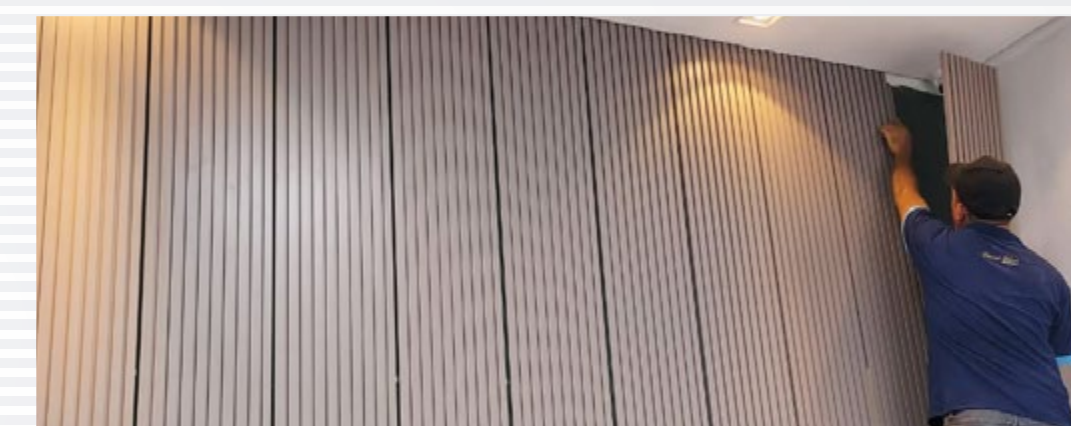

PAINEL RIPADO

O acabamento ripado é versátil e fácil de aplicar, reveste bancadas, paredes e é indicado para ambientes internos. O volume e o grafismo proporcionado por este acabamento deixam o local aconchegante e com muito estilo. Sua versatilidade atende residências, lojas, salas comerciais, restaurantes, bares, hall, livings etc.

Temos a linha padrão e sob encomenda com grande variedade de desenhos, largura, profundidade do ripado e do friso. Os painéis ripados barreto são produtos patenteados, de excelente qualidade e acabamento.

MATÉRIA-PRIMA

MDF
Hidroresistente
maior durabilidade
e resistência

MDF Comum
revestimento padrão
de boa qualidade

FÁCIL INSTALAÇÃO

SABE AQUELA FAMA: PAINEL RIPADO É UM PRODUTO CARO E DIFÍCIL DE INSTALAR!

A Barreto quebrou esse tabu e INOVOU no mercado. Desenvolveu painéis ripados modulares vendidos em caixas, prontos para instalar, utilizando encaixe, fita dupla face e cola. Nossa linha prioriza:

- Montagem rápida com manual de instalação
- Fácil instalação com ganho de produtividade
- Preço acessível e disponível em todo o Brasil
- Garantia de 5 anos Barreto