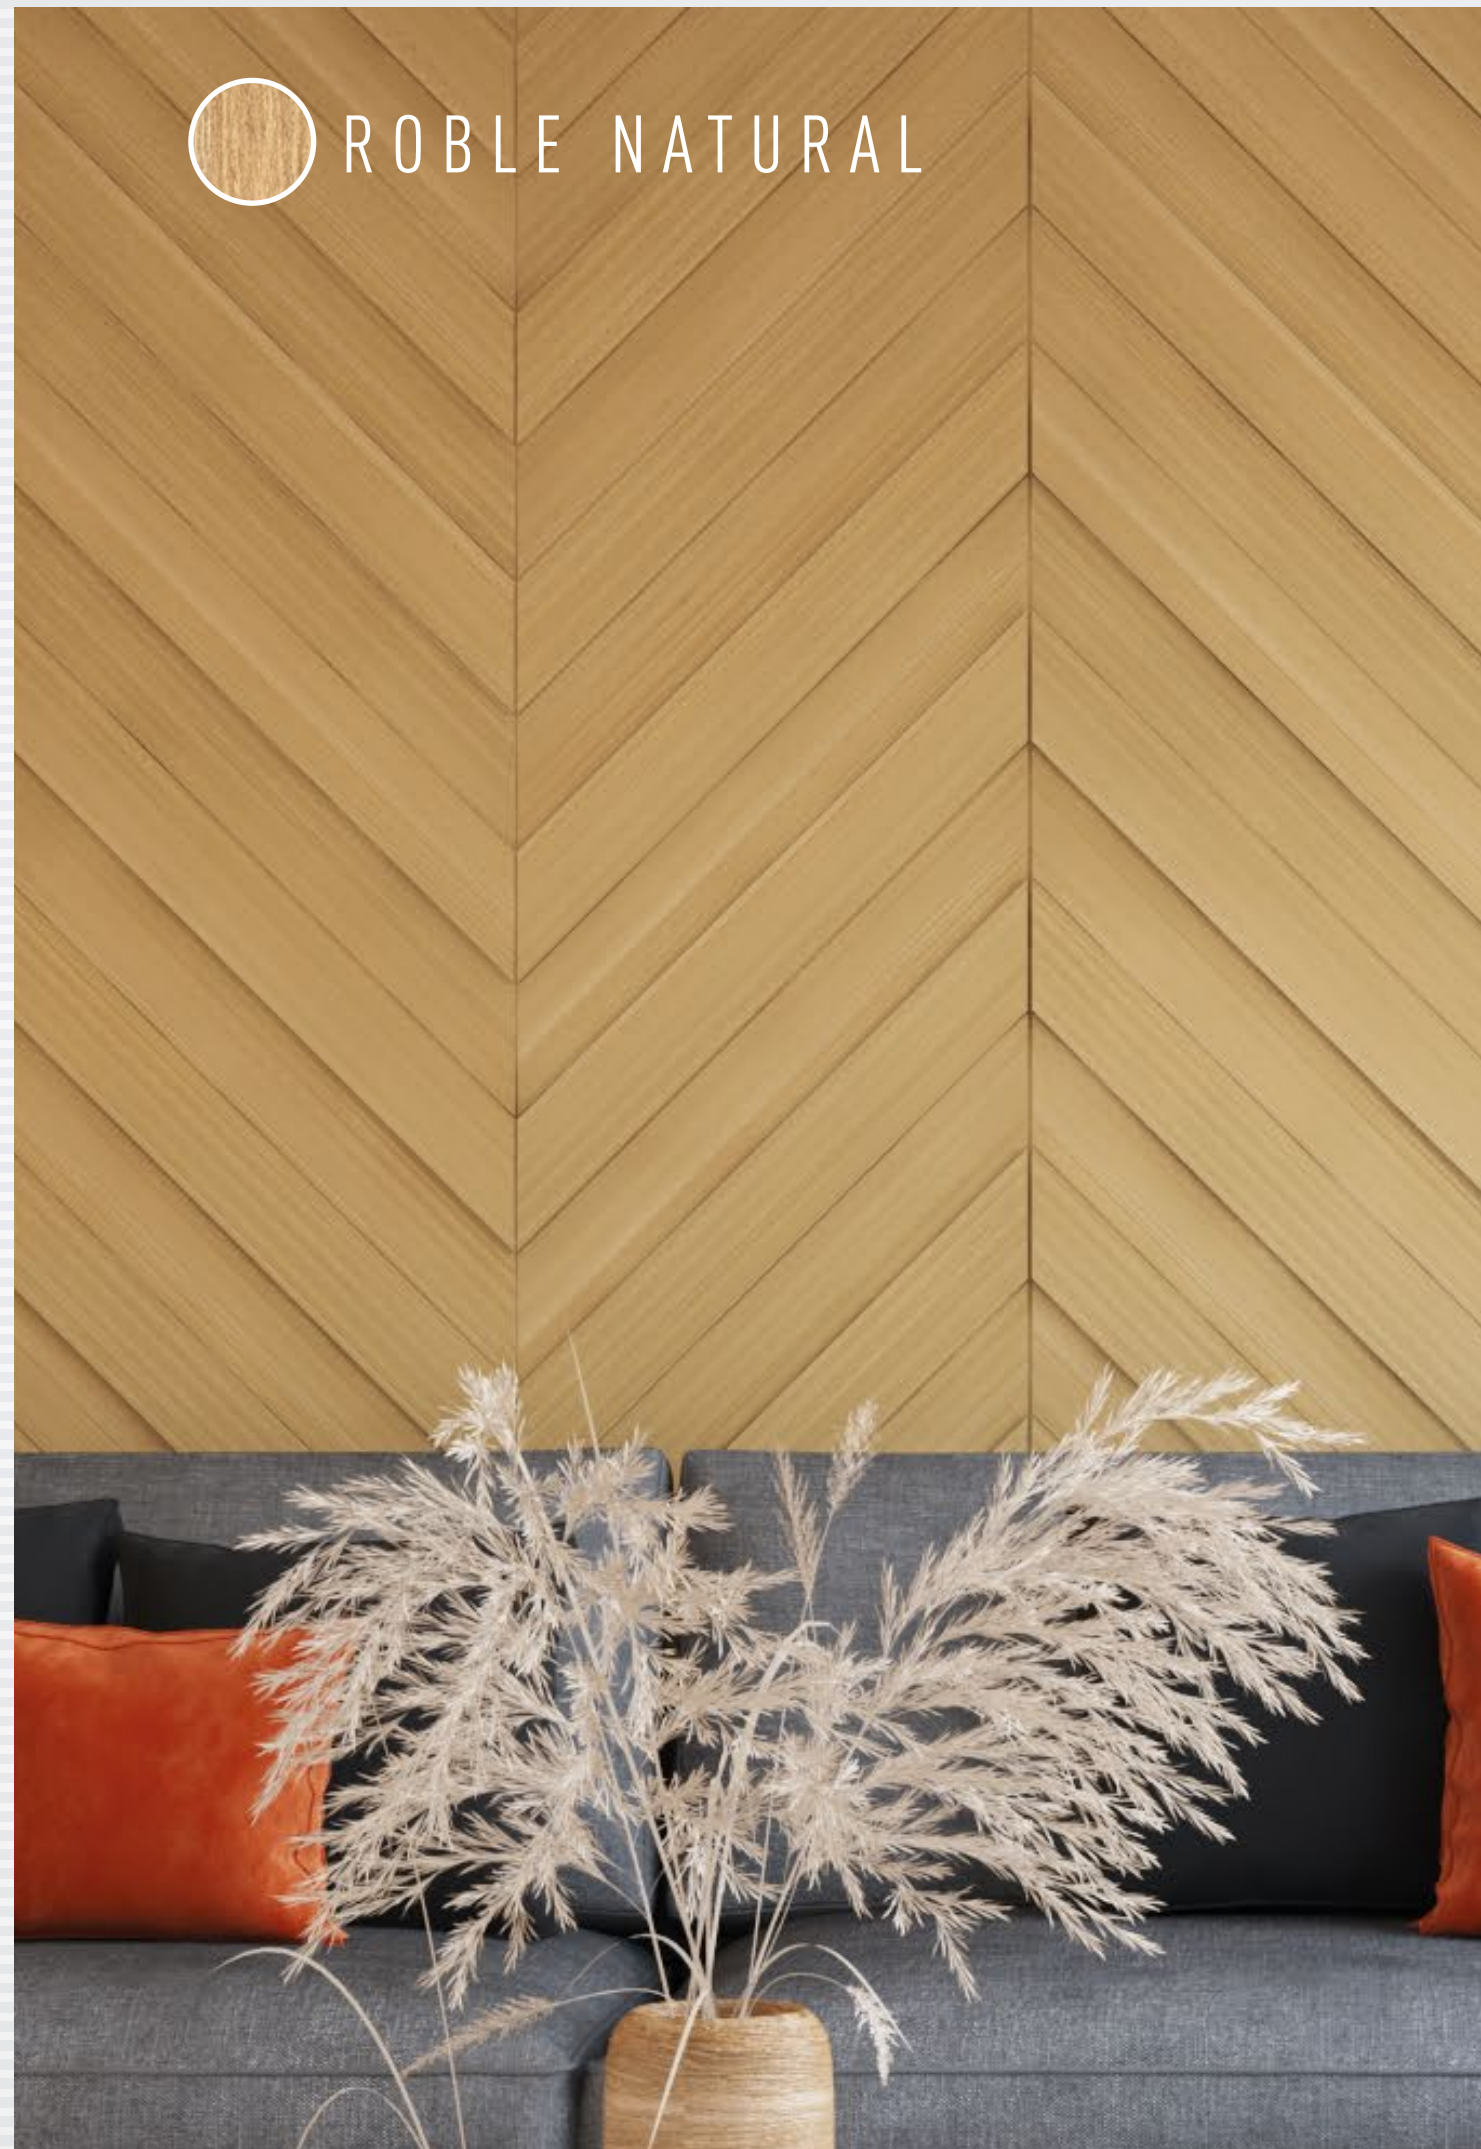

PAINEL COM VÁRIAS POSSIBILIDADES DE ENCAIXES

OUTRAS CORES

LINHA BREEZE

Linha sob encomenda

Breeze é uma linha de ripado que funciona como uma divisória de ambientes, criando um espaço atrativo. Temos 3 opções de instalação: com guias na base e teto, sem as guias (somente o ripado) e sem guia/giratório. Pode ainda ser utilizado madeira translúcida para passar iluminação interna com LED.