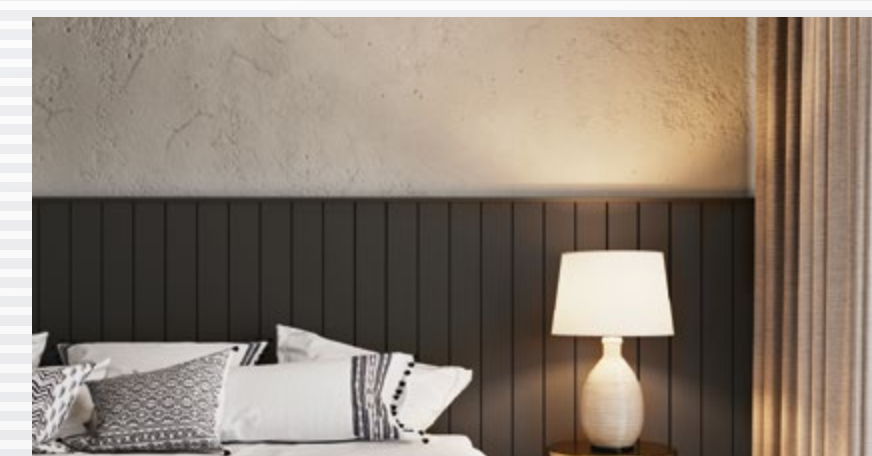

PAINEL RIPADO

O acabamento ripado é versátil e fácil de aplicar, reveste bancadas, paredes e é indicado para ambientes internos. O volume e o grafismo proporcionado por este acabamento deixam o local aconchegante e com muito estilo. Sua versatilidade atende residências, lojas, salas comerciais, restaurantes, bares, hall, livings etc.

MATÉRIA-PRIMA

MDF
Hidroresistente
maior durabilidade
e resistência

MDF Comum
revestimento padrão
de boa qualidade

FÁCIL INSTALAÇÃO

SABE AQUELA FAMA: PAINEL RIPADO É UM PRODUTO CARO E DIFÍCIL DE INSTALAR!

A Barreto quebrou esse tabu e INOVOU no mercado. Desenvolveu painéis ripados modulares vendidos em caixas, prontos para instalar, utilizando encaixe, fita dupla face e cola. Nossa linha prioriza:

A barra de acabamento é uma finalização para dar requinte conforme a escolha do cliente. Pode ser utilizado sobre o painel em meia parede, cabeceira de cama entre outros.

PAINEL RIPADO

Inovação com
iluminação
interna