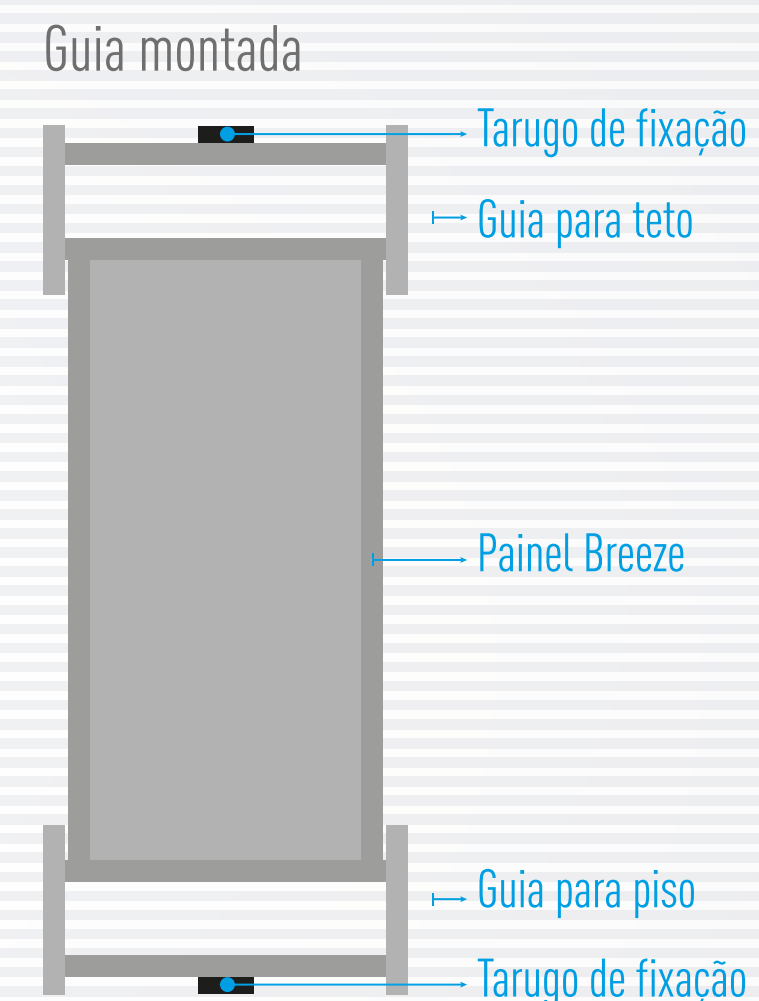

RIPA 3 CM | ESPAÇADOR 2 CM | ESPESSURA 3,6 CM

OUTRAS CORES

LINHA RELEVANCE

Linha sob encomenda

Relevance é uma linha de painel ripado que trabalha os encaixes formando um painel em relevo e com variadas possibilidades de layout, criando dinamismo e originalidade ao seu ambiente.

RELEVANCE versatilidade de composição

MEDIDAS DISPONÍVEIS

Ripas: 35 x 7 x 0,9 cm

Espaçadores: 35 x 7 x 0,3 cm

Caixa com 21 ripas de 9 mm e 21 ripas de 3 mm

Total = 1,03 m²

comprimento x largura x espessura

LINHA RELEVANCE

PAINEL COM VÁRIAS POSSIBILIDADES DE ENCAIXES

OUTRAS CORES

LINHA BREEZE

Linha sob encomenda

Breeze é uma linha de ripado que funciona como uma divisória de ambientes, criando um espaço atrativo. Temos 3 opções de instalação: com guias na base e teto, sem as guias (somente o ripado) e sem guia/giratório. Pode ainda ser utilizado madeira translúcida para passar iluminação interna com LED.

MEDIDAS DISPONÍVEIS

Opção sem guias de teto ou piso

Opção com guias de teto ou piso

270 x 5 x 8 cm | 270 x 5 x 15 cm
Caixa com 6 colunas de painel ripado
comprimento x largura x espessura

LINHA BREEZE

DIVISÓRIAS CRIATIVAS E DE REQUINTE