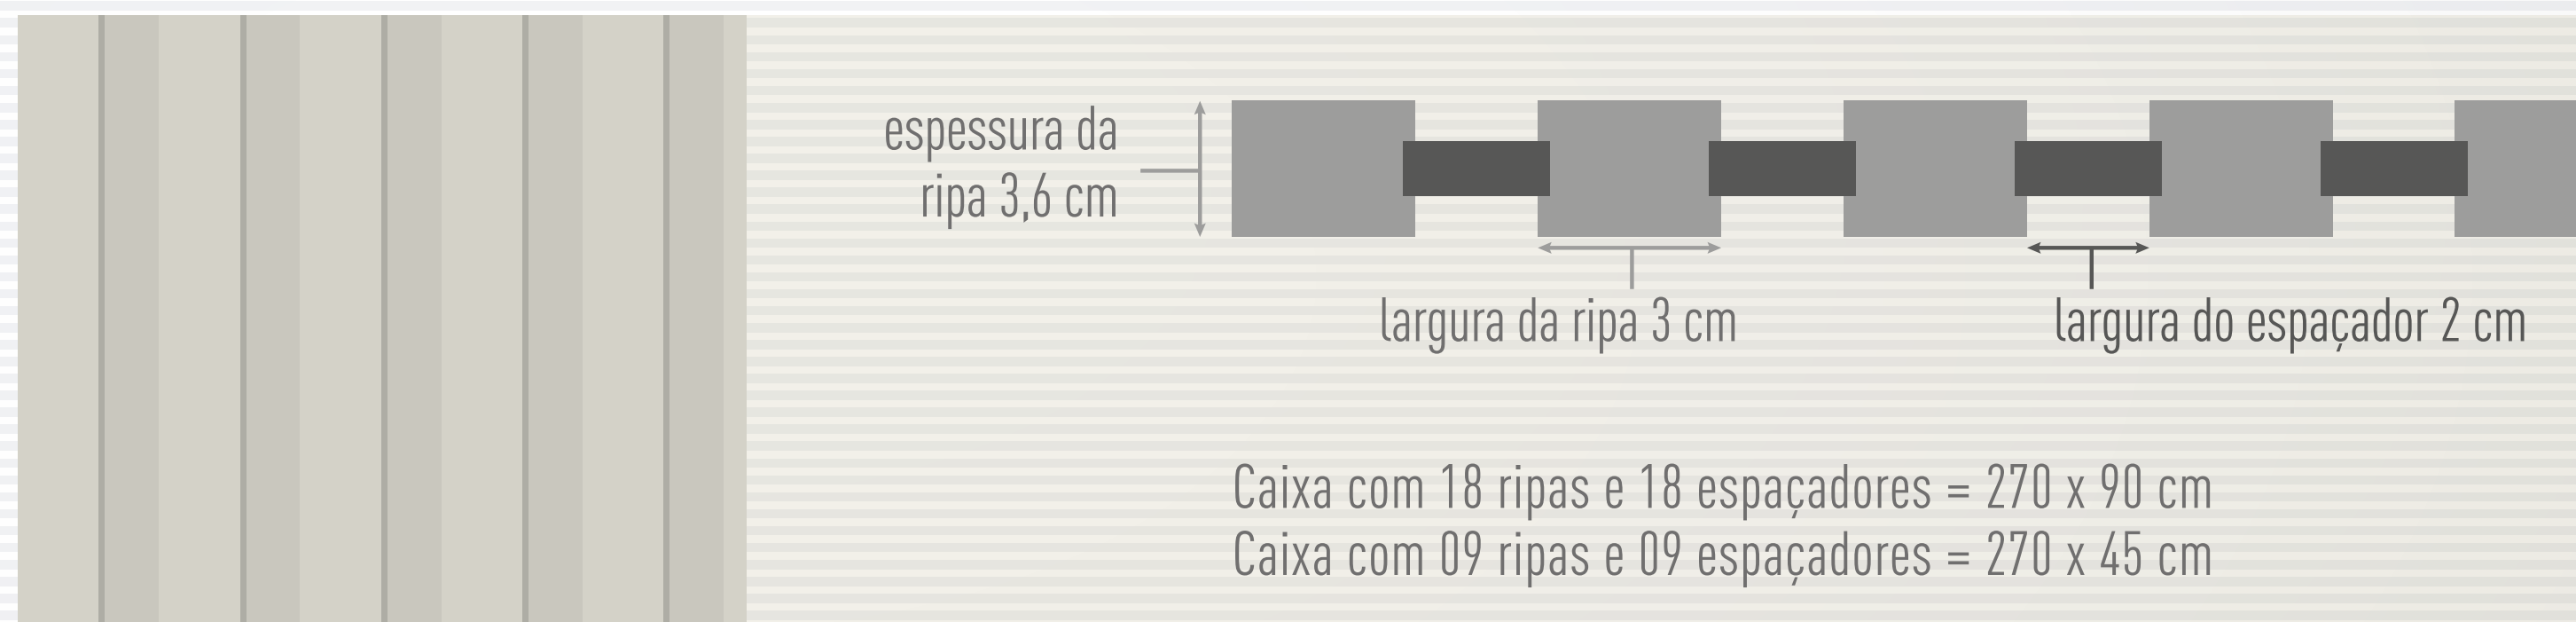

OUTRAS CORES

LINHA PRISMA

RIPA 5 CM | ESPAÇADOR 5 CM

OUTRAS CORES

LINHA DEEP

Linha sob encomenda

Deep é uma linha de painel ripado de maior espessura, dando maior profundidade e robustez ao ambiente.

LINHA DEEP

RIPA 3 CM | ESPAÇADOR 2 CM | ESPESSURA 3,6 CM

OUTRAS CORES

LINHA RELEVANCE

Linha sob encomenda

Relevance é uma linha de painel ripado que trabalha os encaixes formando um painel em relevo e com variadas possibilidades de layout, criando dinamismo e originalidade ao seu ambiente.