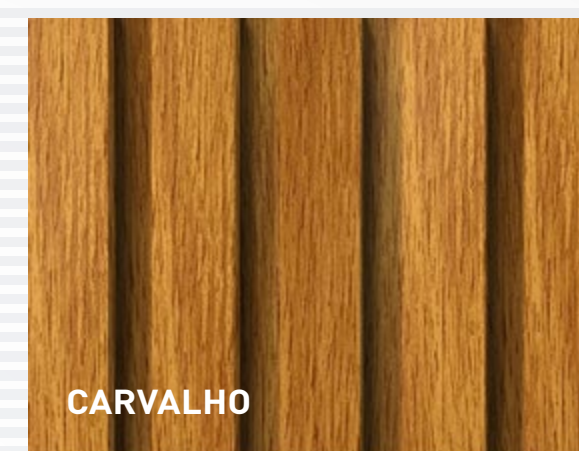

Madeira translúcida apagada

Madeira translúcida acesa

CORES

Os clássicos amadeirados e as novas tendências

A cor é o elemento mais importante na decoração. Por isso a Barreto disponibiliza os clássicos amadeirados e também as cores puras. Disponibilizamos cores contemporâneas em sintonia com a tendência da decoração, que transmitem estilo e personalidade própria.

PRETO

LIMA

ROSA FLÔR

FREIJÓ REAL

AÇO CORTEN

GRAFITO

NUDE

AZUL REAL