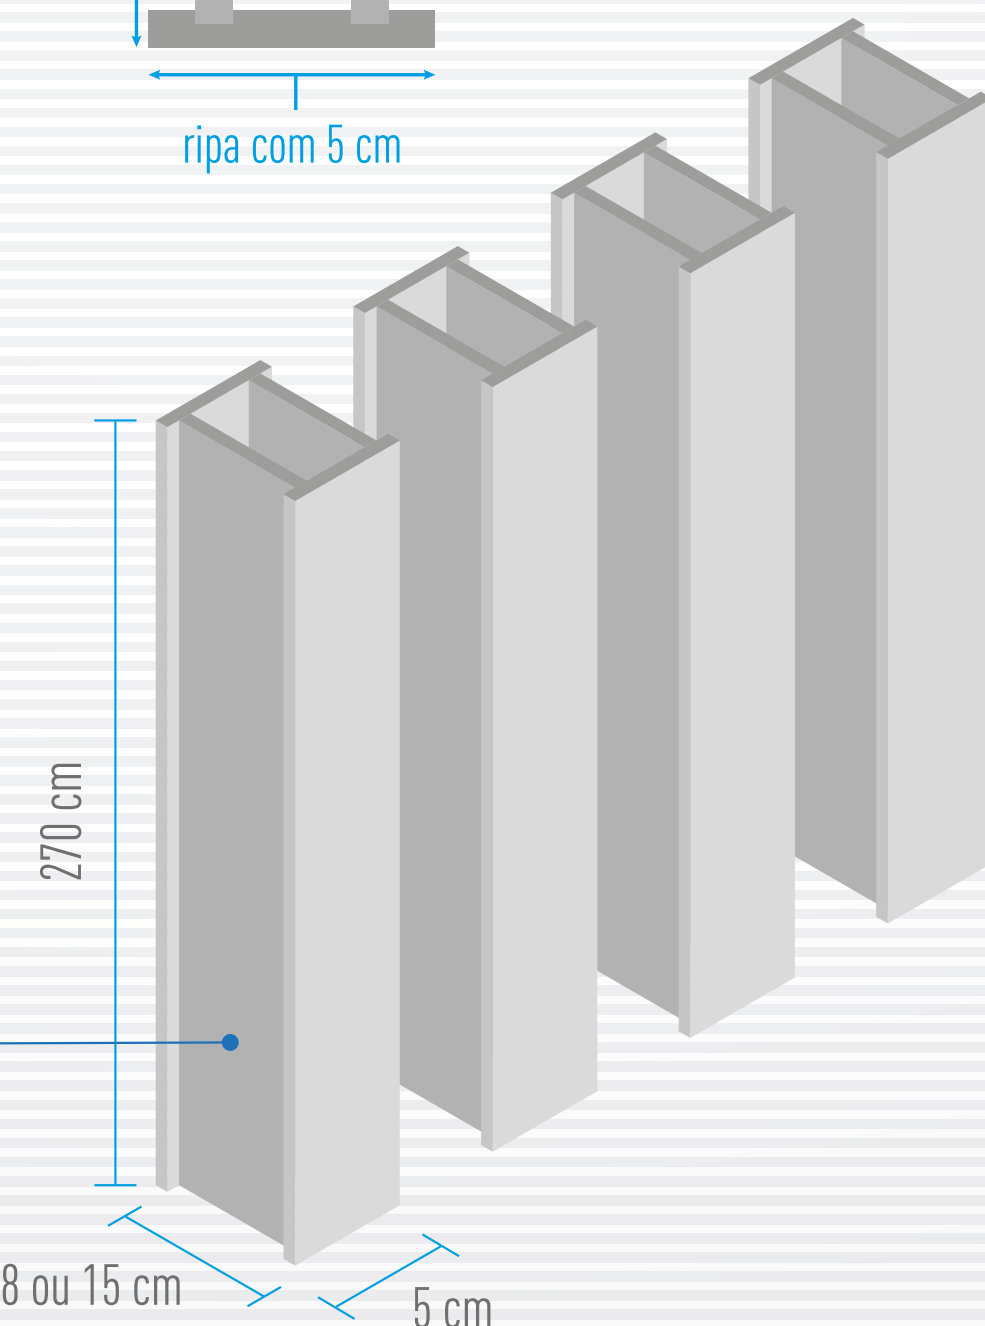

RIPA 3 CM | ESPAÇADOR 2 CM | ESPESSURA 3,6 CM

OUTRAS CORES

LINHA RELEVANCE

Linha sob encomenda

Relevance é uma linha de painel ripado que trabalha os encaixes formando um painel em relevo e com variadas possibilidades de layout, criando dinamismo e originalidade ao seu ambiente.

RELEVANCE versatilidade de composição

MEDIDAS DISPONÍVEIS

Ripas: 35 x 7 x 0,9 cm

Espaçadores: 35 x 7 x 0,3 cm

Caixa com 21 ripas de 9 mm e 21 ripas de 3 mm

Total = 1,03 m²

comprimento x largura x espessura

LINHA RELEVANCE

PAINEL COM VÁRIAS POSSIBILIDADES DE ENCAIXES

OUTRAS CORES

LINHA BREEZE

Linha sob encomenda

Breeze é uma linha de ripado que funciona como uma divisória de ambientes, criando um espaço atrativo. Temos 3 opções de instalação: com guias na base e teto, sem as guias (somente o ripado) e sem guia/giratório. Pode ainda ser utilizado madeira translúcida para passar iluminação interna com LED.

MEDIDAS DISPONÍVEIS

Opção sem guias de teto ou piso

Opção com guias de teto ou piso

270 x 5 x 8 cm | 270 x 5 x 15 cm
Caixa com 6 colunas de painel ripado
comprimento x largura x espessura

LINHA BREEZE

DIVISÓRIAS CRIATIVAS E DE REQUINTE